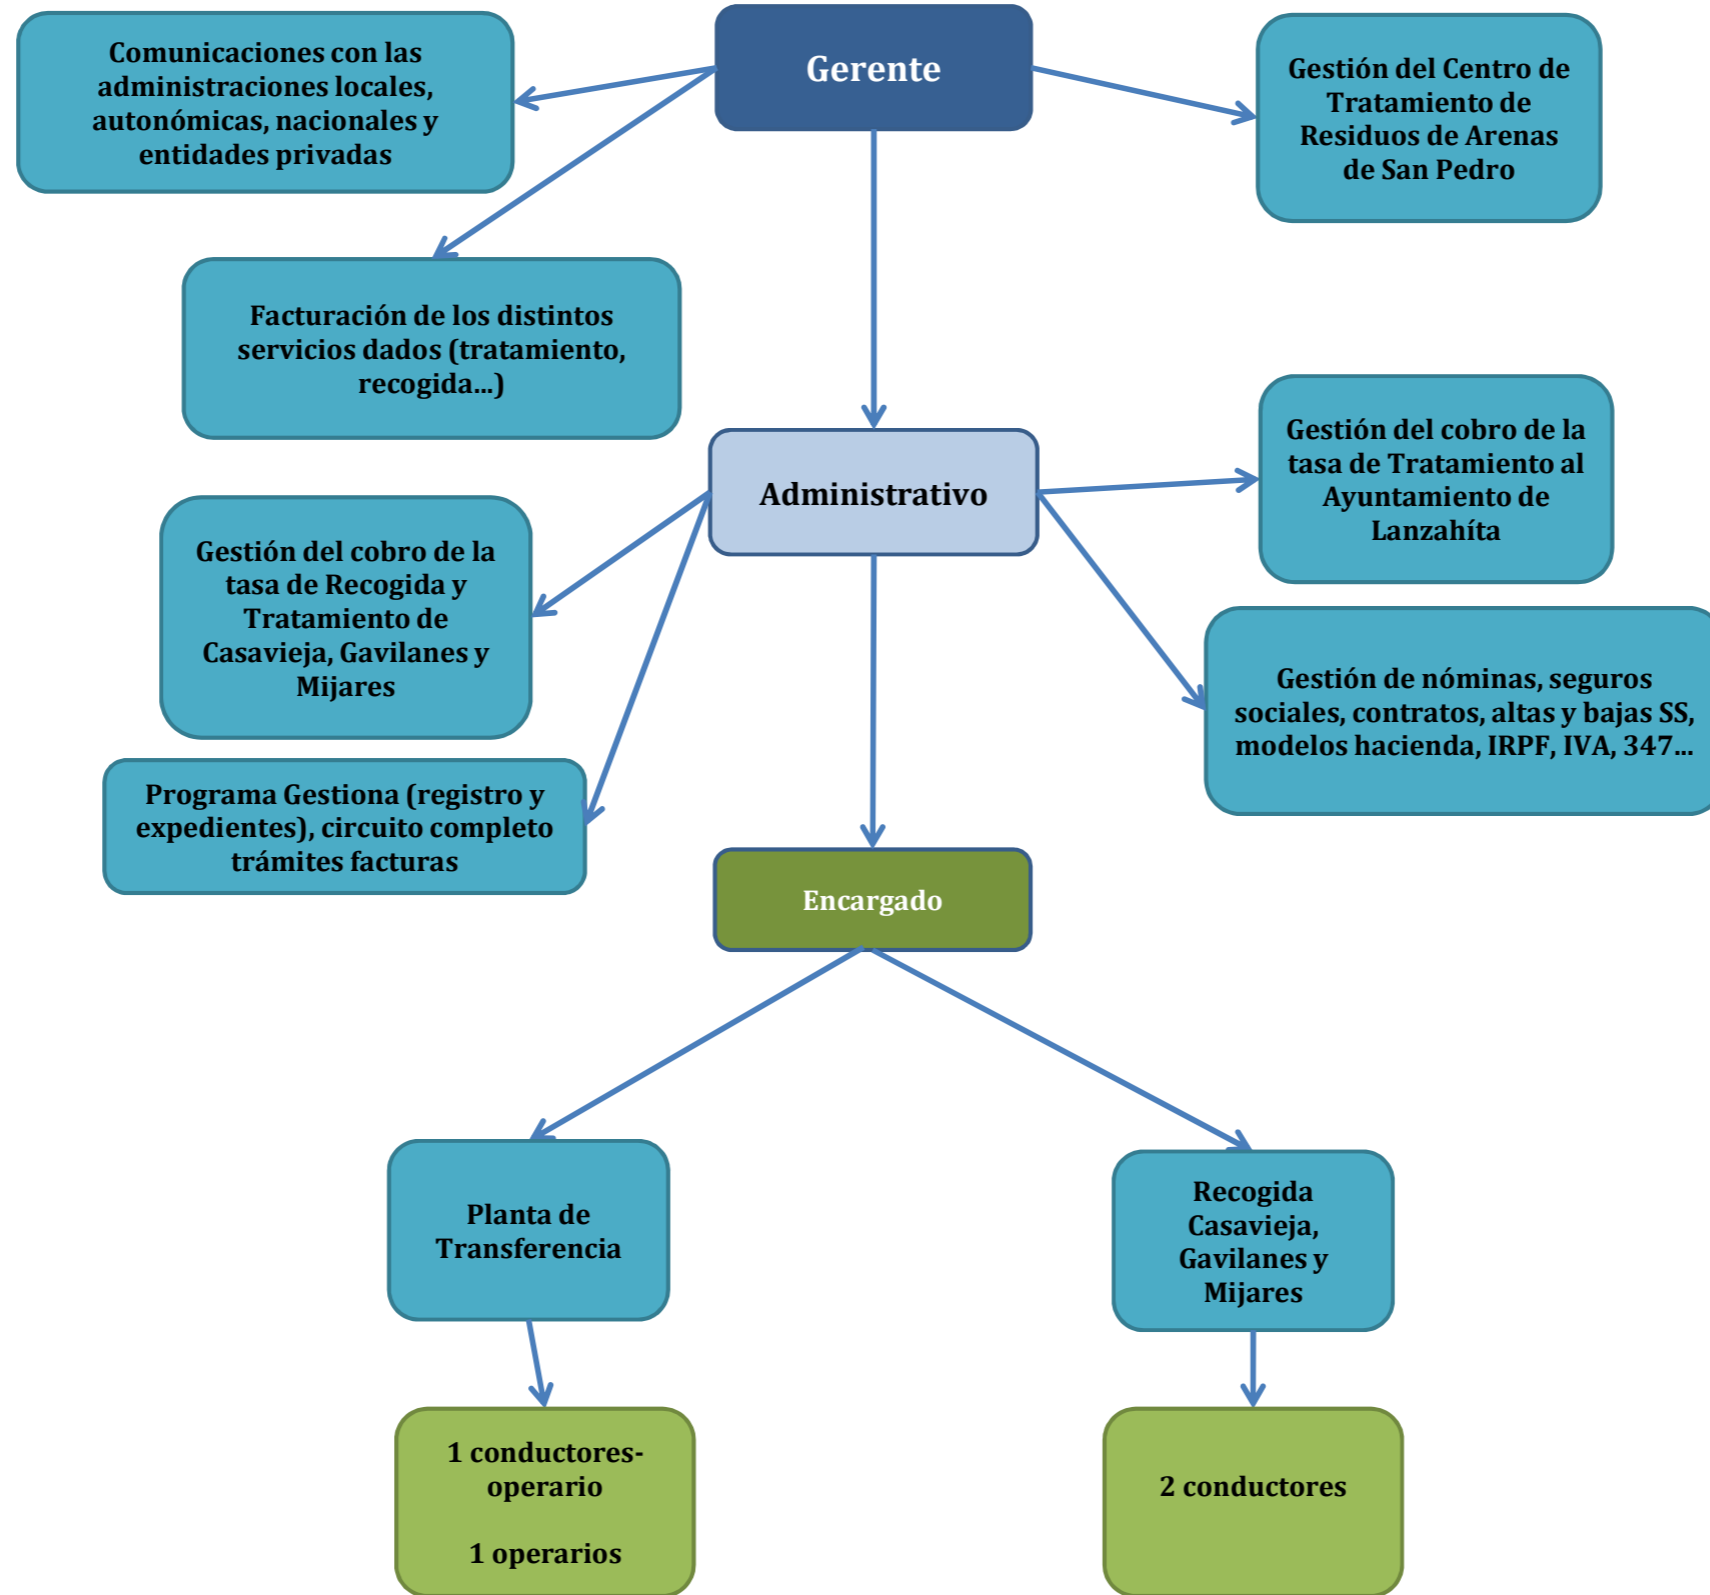

ORGANIGRAMA DEL CONSORCIO DE ENTES LOCALES VALLE DEL TIÉTAR

Total trabajadores 7